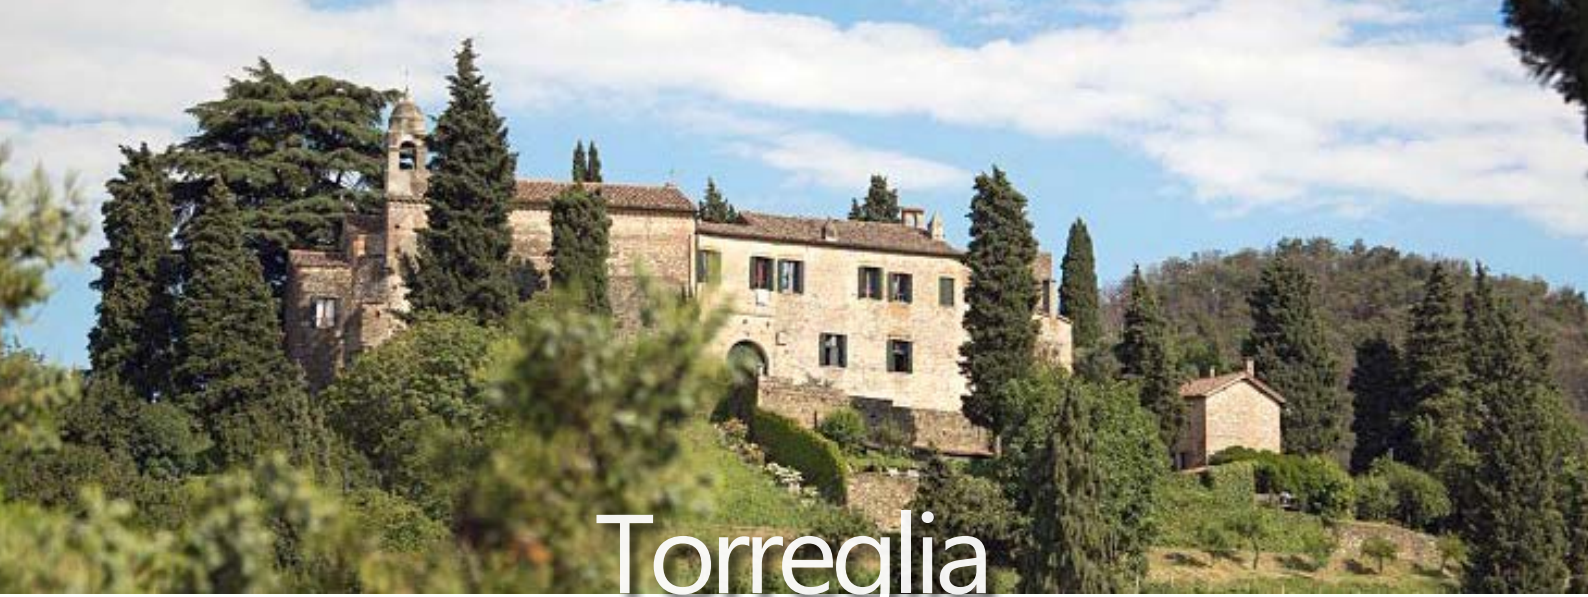

www.trattoriatrebbi.it

Chiude il mercoledì

Via XX Settembre, 53
(sul piazzale della rocca) • 40050 Dozza (BO)
Tel. +39 0542 678103 • info@lascuderiadozza.it

www.lascuderiadozza.it

Chiude il martedì

Torreglia