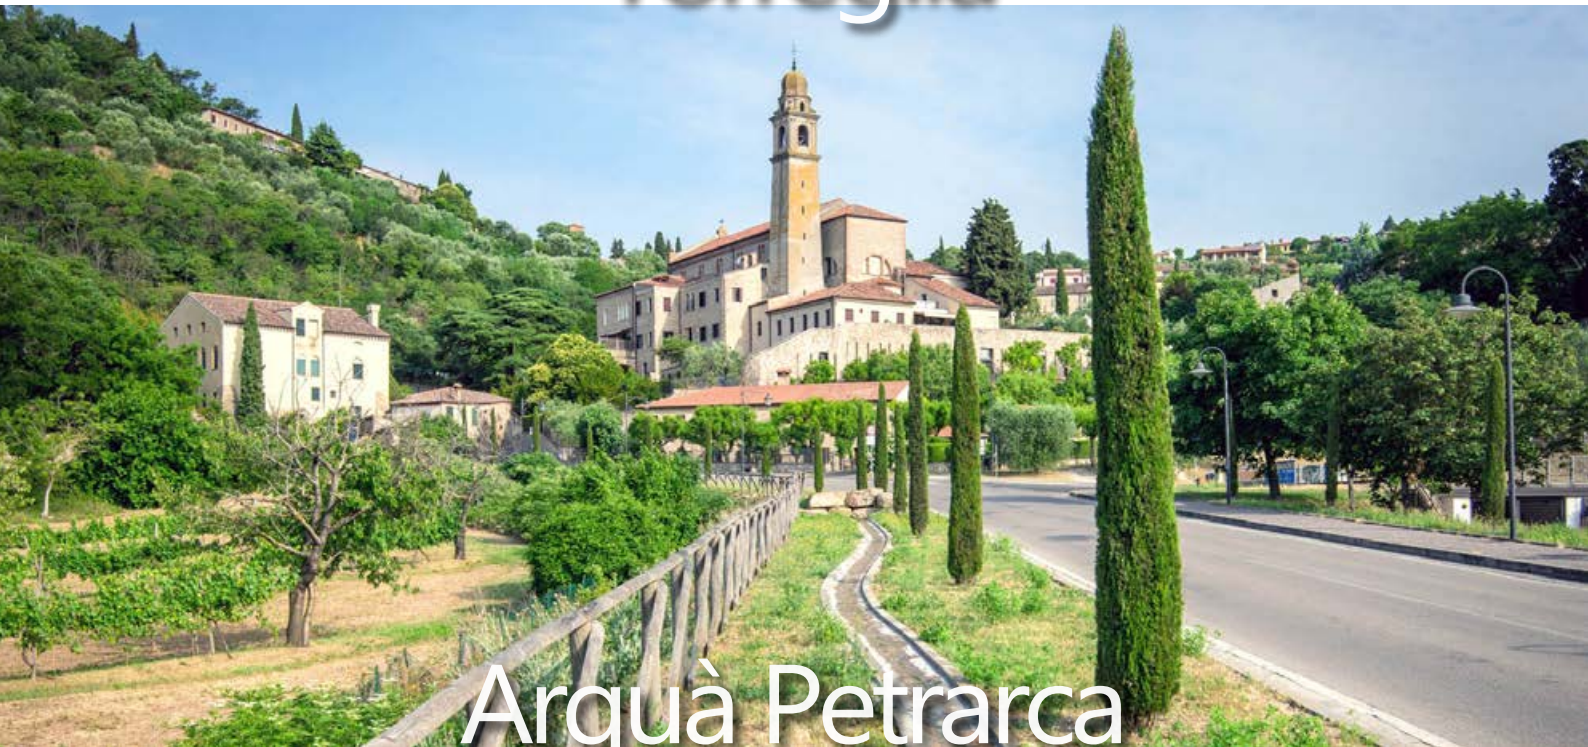

www.trattoriatrebbi.it

Chiude il mercoledì

Via XX Settembre, 53
(sul piazzale della rocca) • 40050 Dozza (BO)
Tel. +39 0542 678103 • info@lascuderiadozza.it

www.lascuderiadozza.it

Chiude il martedì

Torreglia