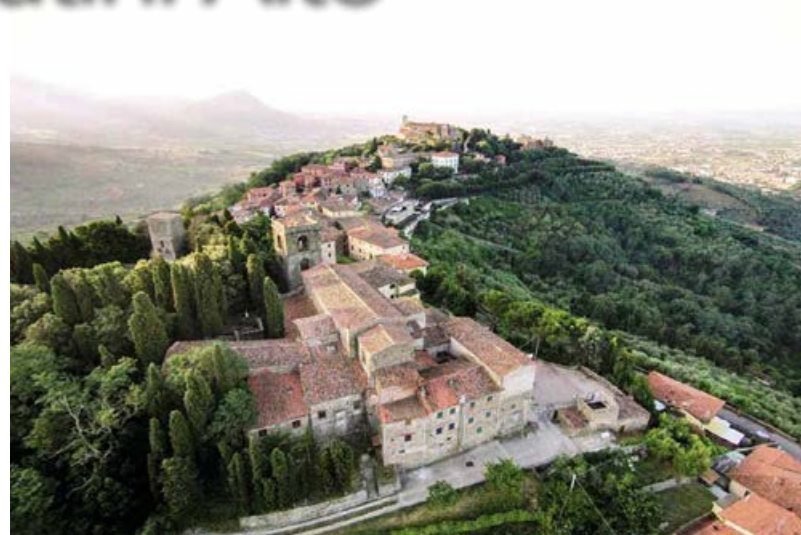

Chiude il martedì

San Gimignano

Montecatini Alto

Agriturismo Il Casolare di Bucciano

Loc. Racciano-Bucciano, 14 • 53037 San Gimignano (Si)

Tel. +39 0577 940189

info@casolaredibucciano.com

www.casolaredibucciano.it