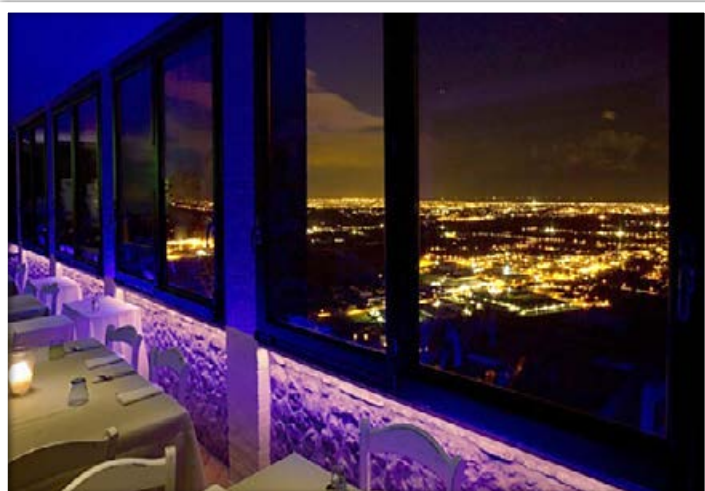

Chiude il mercoledì

VIAGGI & VACANZE *da Sogno*

Colli **IN** Tavola

Ristorante La Rocca - Verucchio (Rn)	Pag. 2
Sommario	Pag. 3
Foto di Dozza, Coriano, Verucchio, Monteveglio	Pag. 4
Hotel Ristorante Posillipo - Gabicce Monte (Pu)	Pag. 5
Ristorante La Greppia - Coriano (Rn)	Pag. 6
Trattoria Trebbi - Stiore, Monteveglio (BO)	Pag. 7
Ristorante La Scuderia - Dozza (Bo)	Pag. 8/9
Foto di Torreglia, Arquà Petrarca, Abano Terme	Pag. 10
Ristorante Afazenda - Torreglia (Pd)	Pag. 11
Ristorante Aubergine - Abano Terme (Pd)	Pag. 12/13
Foto di San Gimignano, Montecatini Alto	Pag. 14
Agriturismo Il Casolare di Bucciano - San Gimignano (Si)	Pag. 15
Locanda Il Pino - San Gimignano (Si)	Pag. 16
Ristorante La Torre - Montecatini Alto (Pt)	Pag. 17
Boutique Susy - Montecatini Terme (Pt)	Pag. 18
Agenzia Immobiliare Minerva - Cervia (Ra)	Pag. 19
Frantoio Evo del Borgo - Arquà Petrarca (Pd)	Pag. 20